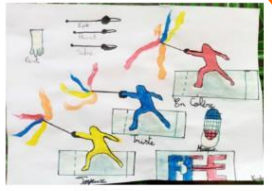

M11 epee - Kandy Jayatilake